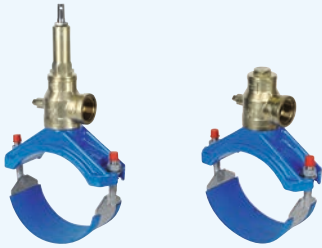

Anwendungshilfe: Welche Hilfsabsperung für welche Armatur?

Armatur

Kugel-Ventil-Anbohrarmatur und Kugel-Anbohrarmatur

Hilfsabsperung

integrierte Kugel

Armatur

Ventil-Anbohrarmatur

Hilfsabsperung

Spülarmsperung, Bestellnummer 113011X

Armatur

Kugelhahn-Anbohrarmatur, Kolbenschieber-Anbohrarmatur
und Kera-Anbohrarmatur

Hilfsabsperung

Hilfsabsperung = Betriebsabsperung